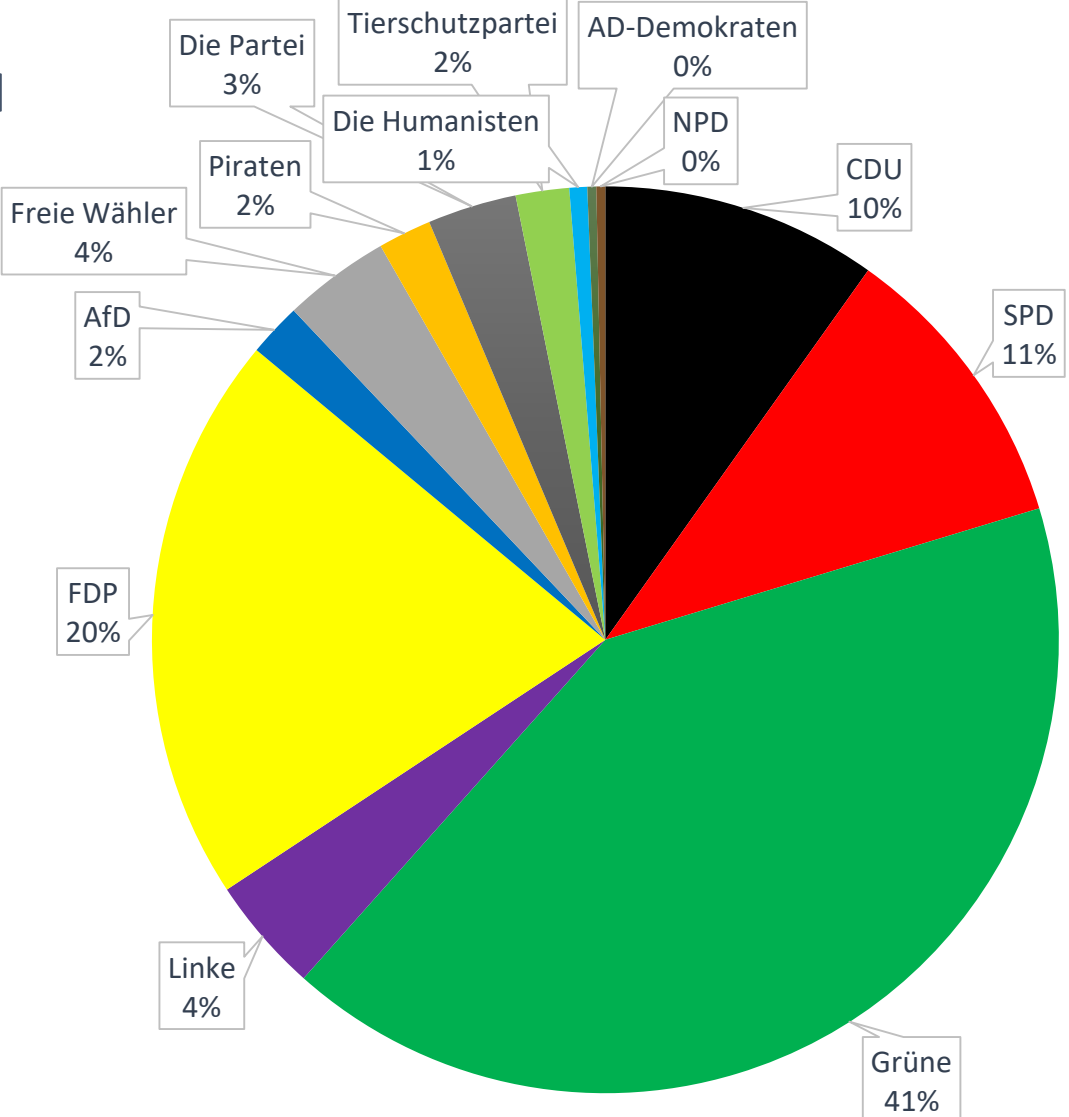

# Direktkandidaten

- Norbert Kartmann : 52
- Karl-Otto Waas : 41
- Brigitta Nell-Düvel : 121
- Fatma Demirkol : 17
- Tillmann Weber : 60
- Klaus Herrmann : 10
- Ronald Berg : 10
- keine Erststimme : 4

ungültig: 5

Wahlbeteiligung: ~86,96%

# Prozentwahl

- CDU : 31
- SPD : 33
- Grüne : 130
- Linke : 13
- FDP : 64
- AfD : 6
- Freie Wähler : 12
- Piraten : 6
- Die Partei : 10
- Tierschutzpartei : 6
- Die Humanisten : 2
- AD-Demokraten : 1
- NPD : 1

ungültig: 5

Wahlbeteiligung: ~86,96%