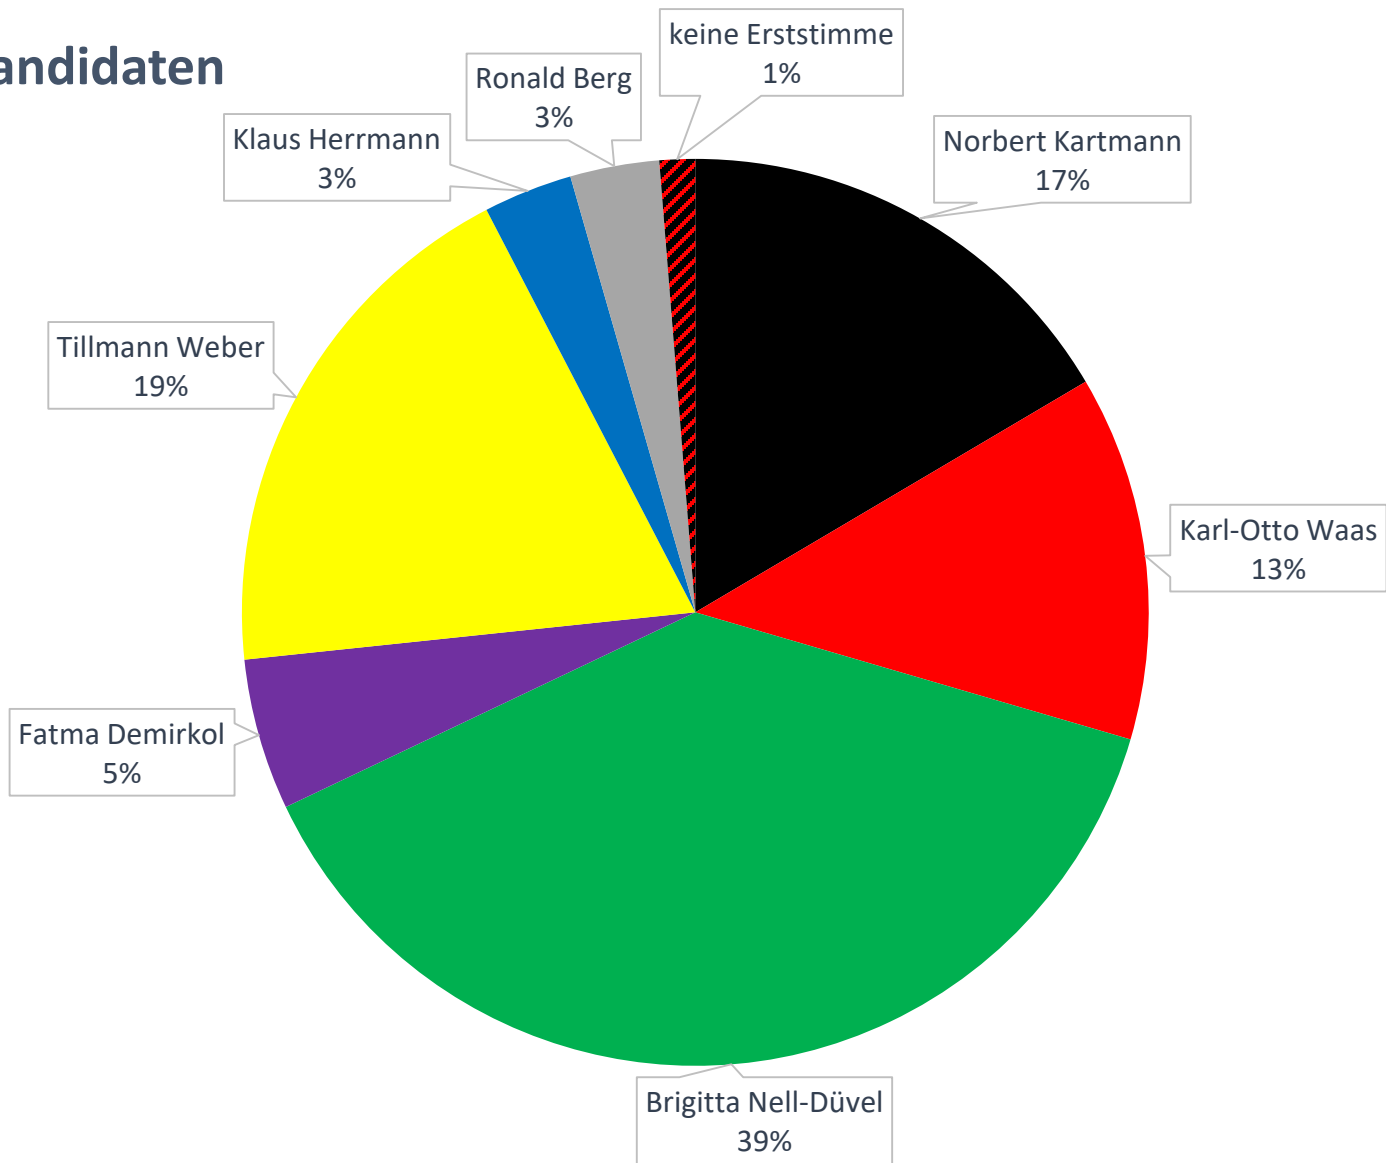

# Direktkandidaten

- Norbert Kartmann : 52
- Karl-Otto Waas : 41
- Brigitta Nell-Düvel : 121
- Fatma Demirkol : 17
- Tillmann Weber : 60
- Klaus Herrmann : 10
- Ronald Berg : 10
- keine Erststimme : 4

ungültig: 5

Wahlbeteiligung: ~86,96%

# Prozentwahl

- CDU : 31
- SPD : 33
- Grüne : 130
- Linke : 13
- FDP : 64
- AfD : 6
- Freie Wähler : 12
- Piraten : 6
- Die Partei : 10
- Tierschutzpartei : 6
- Die Humanisten : 2
- AD-Demokraten : 1
- NPD : 1

ungültig: 5

Wahlbeteiligung: ~86,96%